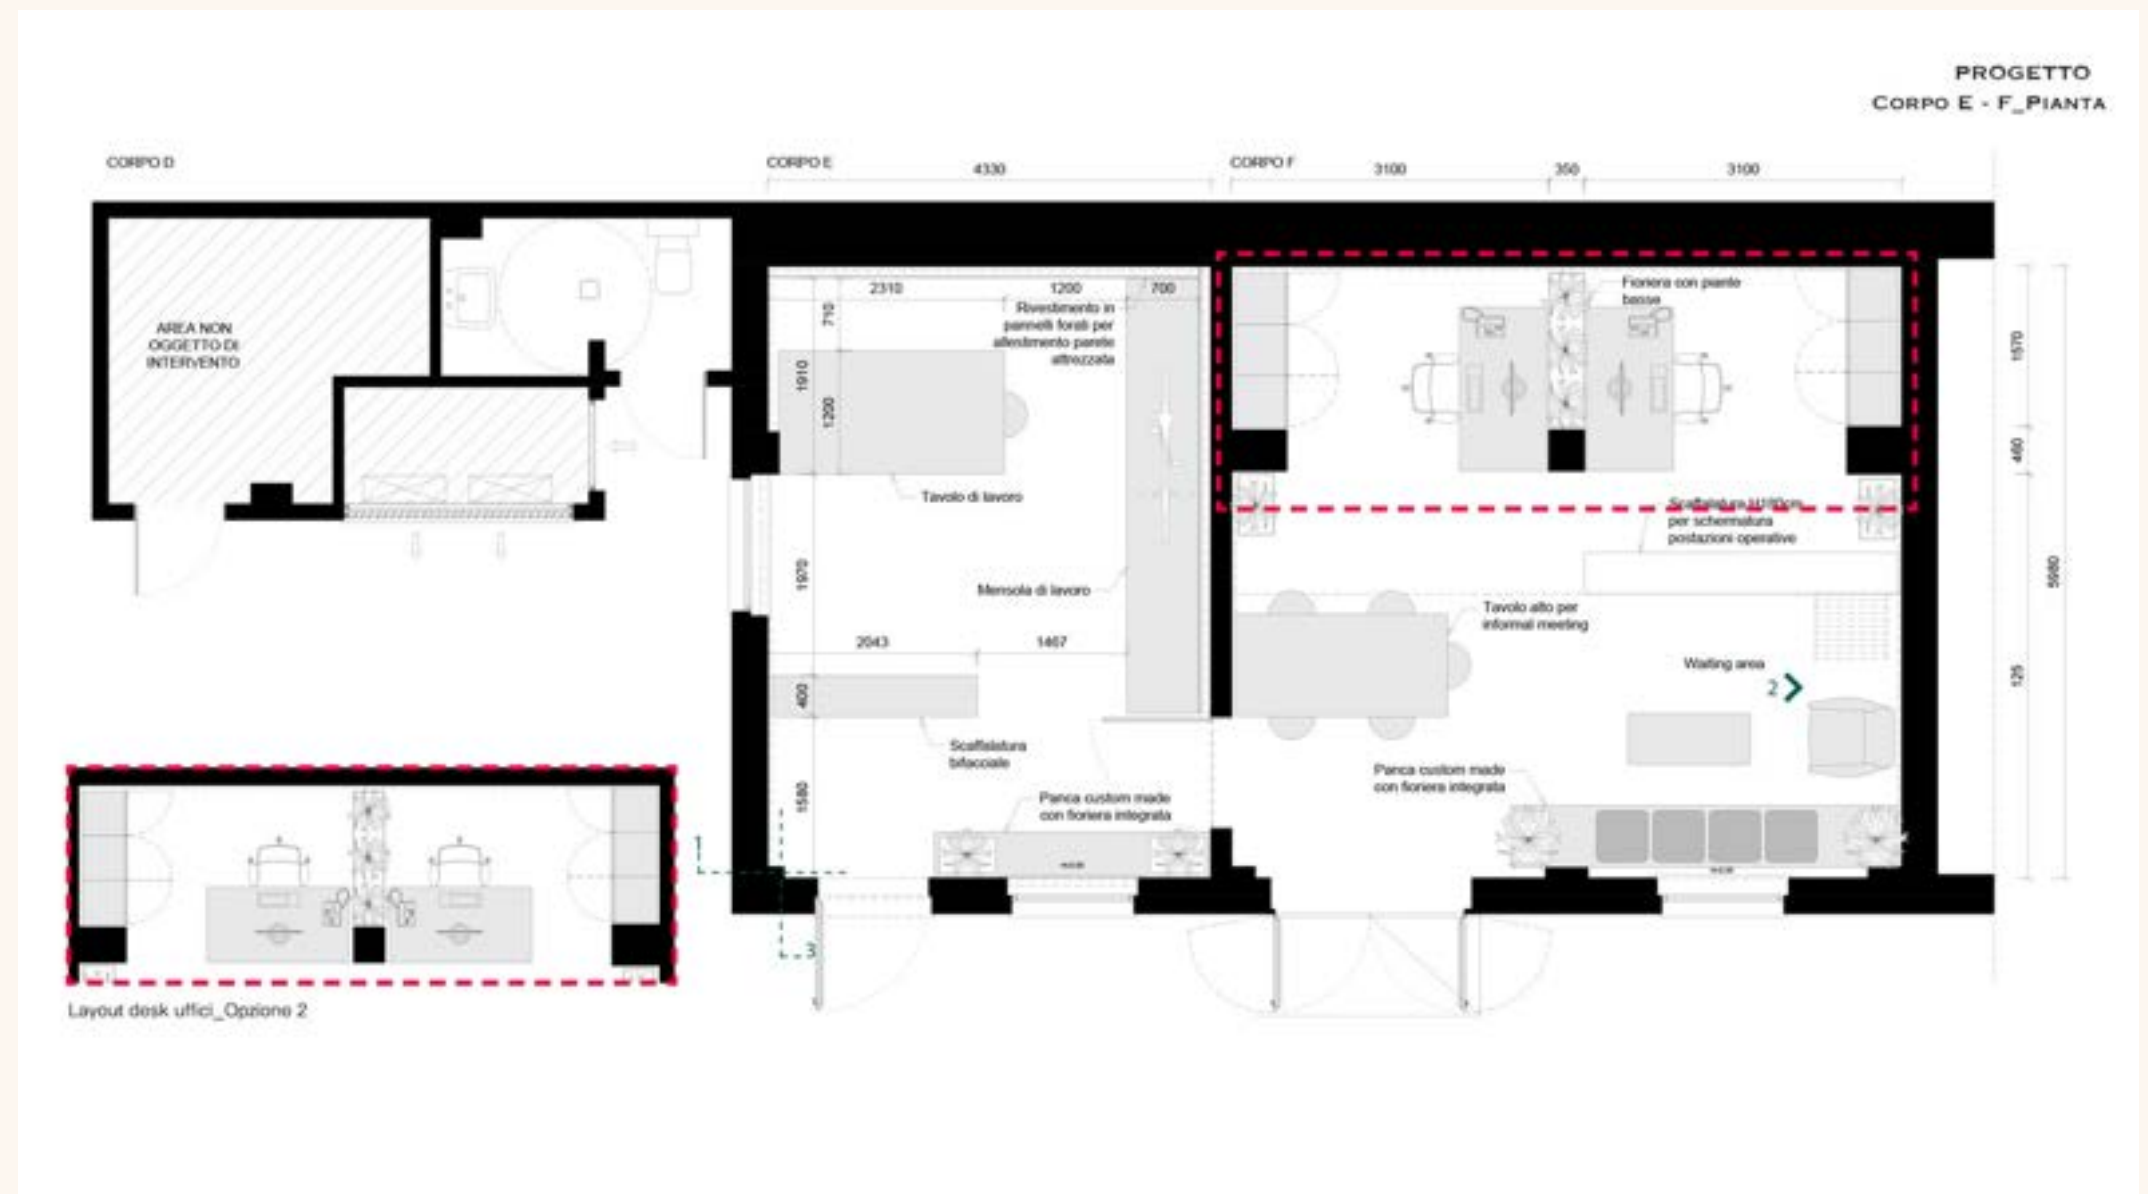

**Capienza: 30 in piedi / 18 seduti inclusi:
arredi base - illuminazione base - Wi-Fi -
allacci per l'energia elettrica - area per
carico e scarico.**

**Su richiesta: microfoni gelato - schermo
tv - proiettore e schermo - assistenza
tecnica.**

**La sala ospita gli eventi in
programmazione di Cascina Nascosta ma
viene affittata agli esterni per eventi
privati o aperti al pubblico.**