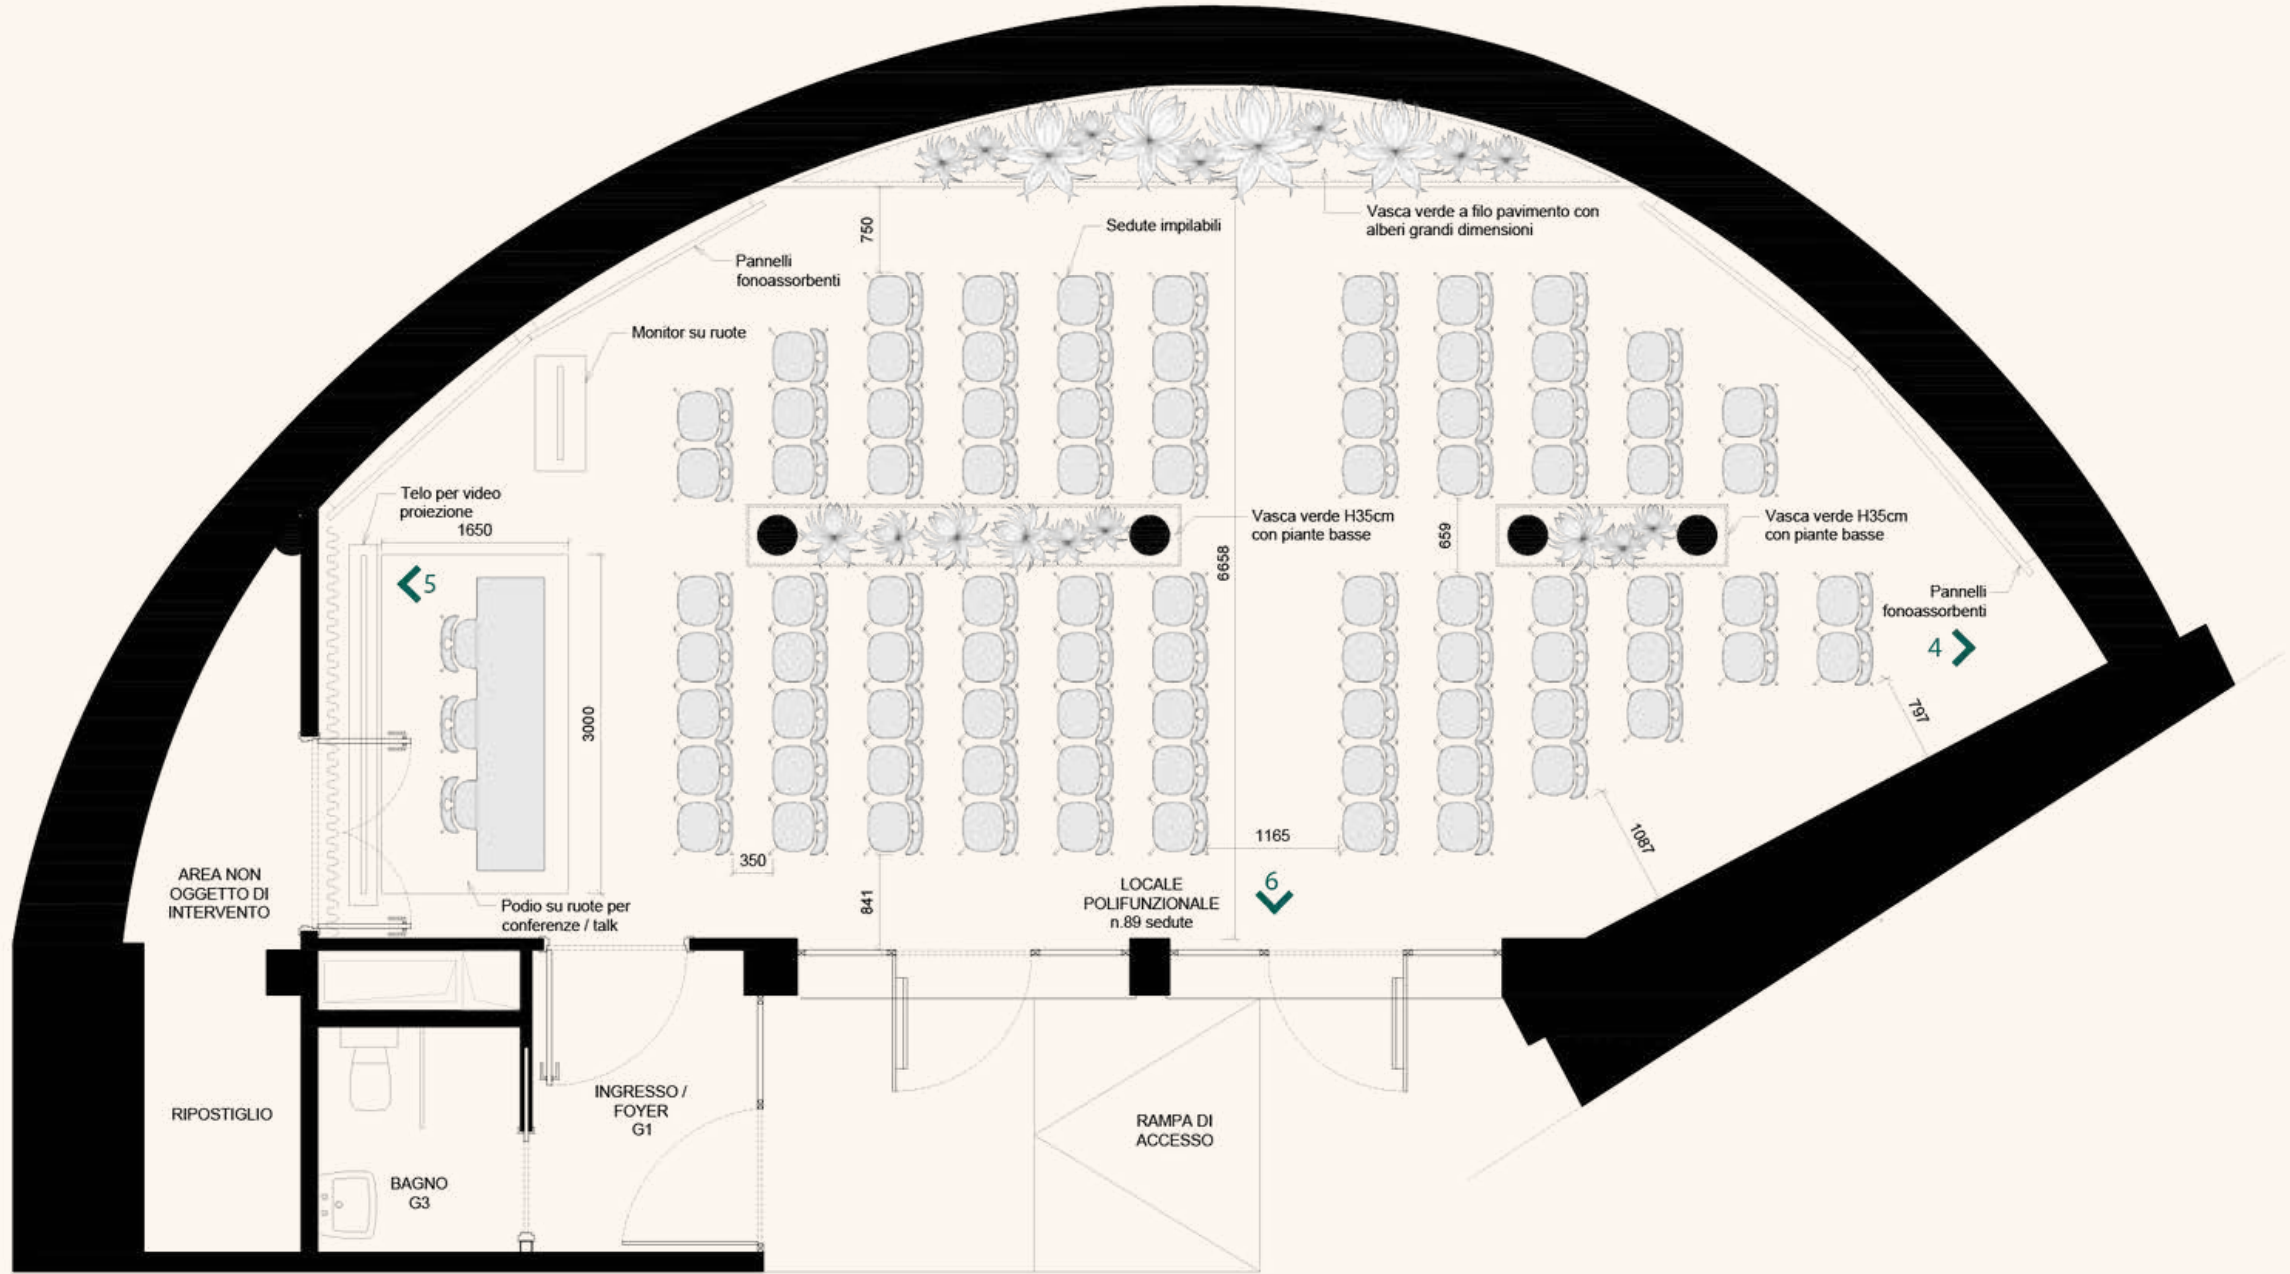

capienza: 100 in piedi / 70 seduti
inclusi: arredi base - illuminazione base -
Wi-Fi - allacci per l'energia elettrica - area
per carico e scarico - area catering (in base
al numero di presenti in sala)

Su richiesta: microfoni gelato - proiettore e
schermo - tavoli - lavagne flipchart -cofee
break - assistenza tecnica.

La sala ospita gli eventi inprogrammazione
di Cascina Nascosta ma viene affittata per
eventi privati o aperti al pubblico.